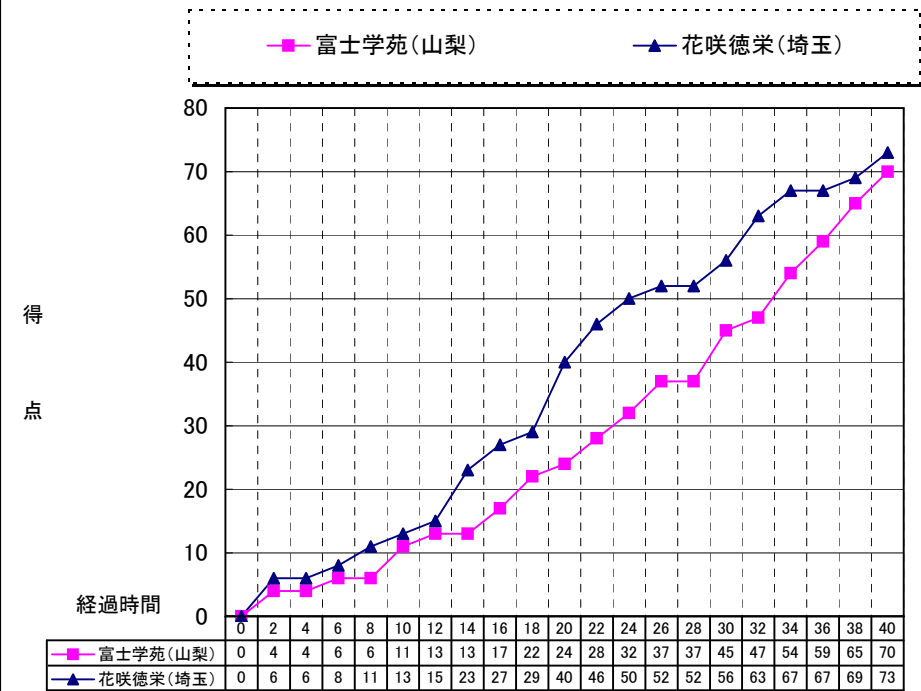

平成20年度 第62回関東高等学校女子バスケットボール大会

平成20年6月8日(日)

【Bブロック準決勝】

ぐんまアリーナ

Bコート 第1試合

富士学苑(山梨)	70	}	73	花咲徳栄(埼玉)
		{		
		{		
		{		
		{		
		{		

富士学苑(山梨)			コーチ 小野 利晴													
番号	氏名	得点	3ポイント		2ポイント		フリースロー		ファウル	リバウンド			アシスト	スティール	ブロック	ターン
			成功	試投	成功	試投	成功	試投		DF	OF	計				
4 *	渡邊 菜摘	16			6	14	4	6	5	10	5	15	3	7	4	6
5	大森 理紗	16	4	7	2	8			1	1	1	2	1	2		2
6	櫻木 千華															
7 *	小松 千花	4	0	2	2	4				3		3	2			3
8	王 .															2
9	和泉 友紀															
10 *	前野 安紀	6	0	3	2	4	2	2	1				1			2
11 *	越川 さとみ	12	0	5	6	8				1	2	3		2		
12	森住 彩乃	3	1	4	0	1			1	1		1		3		
13	川上 里佳子								3	1	1	2				1
14	堀内 すみか															
15	流石 優希															
16	飯野 遥香															
17 *	野上 実咲	13	2	6	2	6	3	3	2				1	3		9
18	渡邊 あや子															
チーム																
		70	7	27	20	45	9	11	13	17	9	26	8	17	4	25
*スターティングメンバー	確率		25.9%		44.4%		81.8%									

2分毎による得点の推移

戦評

両チーム共にハーフコートマンツーマンスタート。第1P、互いに速いパス回しから得点を重ねようとするが、ミスが目立ち得点に繋がらず、ロースコアな展開となる。第2P、流れを変えたい徳栄は#15長崎投入し、高さを生かしてインサイドから崩しにかかる。#15の連続得点、リバウンドからの確実な速攻で一気に得点を引き離し、40-24で前半終了。第3P、富士学苑は激しいディフェンスからインターセプトを重ね、#4渡邊・#11越川が確実に得点を決め、徐々に得点縮める。第4P、残り4分でゲームが動き出す。富士学苑#5大森の連続スリーポイントが決まり、8点差に詰め寄る。流れに乗った富士学苑は更に激しくディフェンスをするが、残り1分半で#4渡邊が退場する。エースを欠いた富士学苑は後もう一歩のところまで及ばず、前半から確実に得点を重ねた徳栄が、73-70で勝利を収めた。