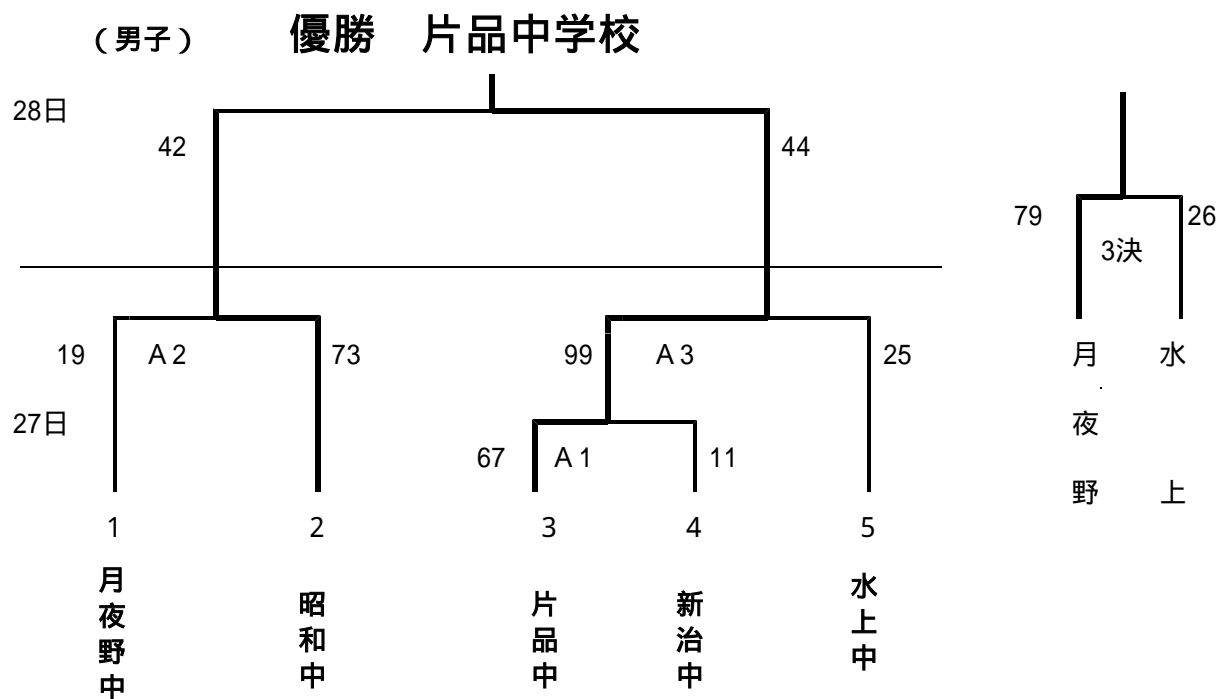

# 利根郡中体連新人戦結果

	水上中学校	新治中学校	月夜野中学校	順位
1 水上中学校		15-52	93-36	2位
2 新治中学校	52-15		76-18	優勝
3 月夜野中学校	36-93	18-76		3位

男子優勝 片品村立片品中学校

女子優勝 みなかみ町立新治中学校