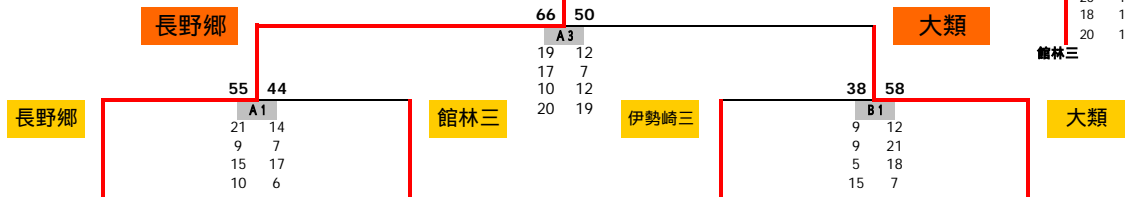

6月1日

女子

優勝・長野郷

優勝	長野郷	学校推薦
準優勝	大類	学校推薦
3位	館林三	学校推薦
3位	伊勢崎三	学校推薦

推薦権決定戦

78	55
B 3	
20	13
20	17
18	12
20	13
館林三	伊勢崎三

6月8日

6月7日

6月1日

<試合時間>

第1試合	...	9:00	~	10:20
第2試合	...	10:20	~	11:40
第3試合	...	11:40	~	13:00
第4試合	...	13:00	~	14:20
第5試合	...	14:20	~	15:40
第6試合	...	15:40	~	17:00

<試合会場>

A・Bコート	桐生市民体育館
C・D・Eコート	新田エアリス体育館
F・Gコート	新里社会体育館