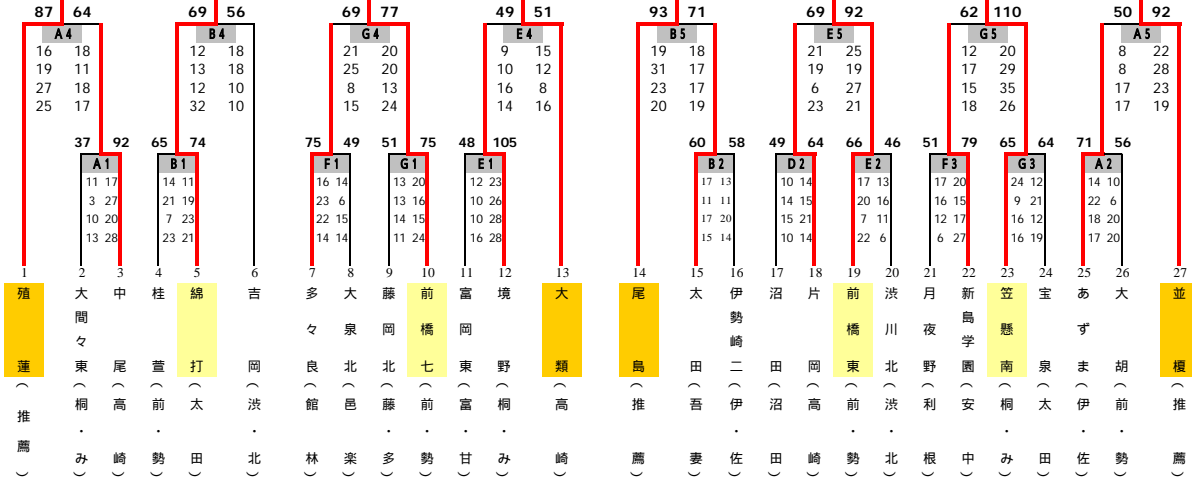

平成20年度 群馬県中学校春季大会 第28回バスケットボール大会 組み合わせ

男子

優勝・並優勝

優勝	並優勝	学校推薦
準優勝	大類	学校推薦
3位	殖蓮	学校推薦
3位	尾島	学校推薦

推薦権決定戦

62	59
B 4	
14	13
15	15
21	15
12	16
殖蓮	尾島

6月8日

6月7日

6月1日

女子

優勝・長野郷

優勝	長野郷	学校推薦
準優勝	大類	学校推薦
3位	館林三	学校推薦
3位	伊勢崎三	学校推薦

推薦権決定戦

78	55
B 3	
20	13
20	17
18	12
20	13
館林三	伊勢崎三

6月8日

6月7日

6月1日

<試合時間>

第1試合	...	9:00	~	10:20
第2試合	...	10:20	~	11:40
第3試合	...	11:40	~	13:00
第4試合	...	13:00	~	14:20
第5試合	...	14:20	~	15:40
第6試合	...	15:40	~	17:00

<試合会場>

A・Bコート	桐生市民体育館
C・D・Eコート	新田エアリス体育館
F・Gコート	新里社会体育館