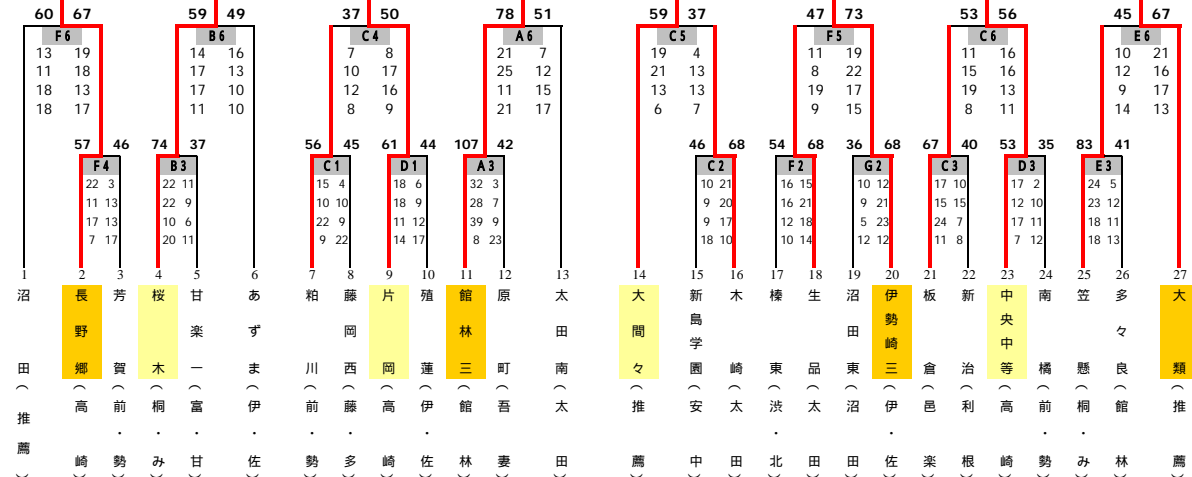

6月1日

女子

優勝・長野郷

優勝	長野郷	学校推薦
準優勝	大類	学校推薦
3位	館林三	学校推薦
3位	伊勢崎三	学校推薦

推薦権決定戦

78	55
B 3	
20	13
20	17
18	12
20	13
館林三	伊勢崎三

6月8日

6月7日

6月1日

<試合時間>

第1試合	...	9:00	~	10:20
第2試合	...	10:20	~	11:40
第3試合	...	11:40	~	13:00
第4試合	...	13:00	~	14:20
第5試合	...	14:20	~	15:40
第6試合	...	15:40	~	17:00

<試合会場>

A・Bコート	桐生市民体育館
C・D・Eコート	新田エアリス体育館
F・Gコート	新里社会体育館