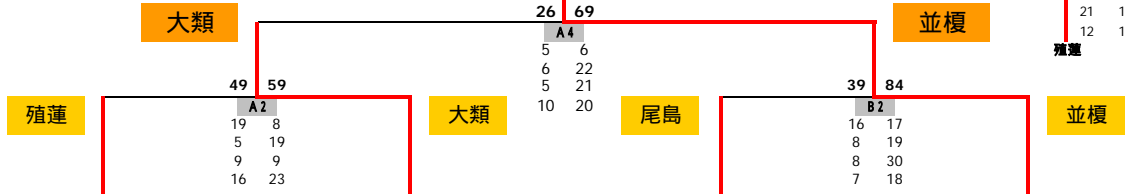

平成20年度 群馬県中学校春季大会 第28回バスケットボール大会 組み合わせ

男子

優勝・並優勝

優勝	並優勝	学校推薦
準優勝	大類	学校推薦
3位	殖蓮	学校推薦
3位	尾島	学校推薦

推薦権決定戦

62	59
B 4	
14	13
15	15
21	15
12	16
殖蓮	尾島

6月8日

6月7日

6月1日

女子

優勝・長野郷

優勝	長野郷	学校推薦
準優勝	大類	学校推薦
3位	館林三	学校推薦
3位	伊勢崎三	学校推薦

推薦権決定戦

78	55
B 3	
20	13
20	17
18	12
20	13
館林三	伊勢崎三

6月8日

6月7日