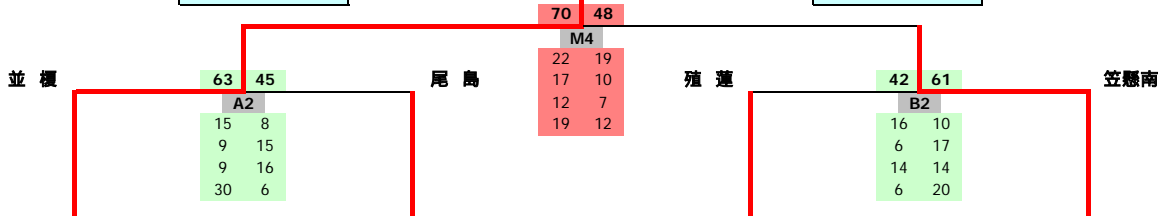

平成20年度 群馬県中学校総合体育大会バスケットボール大会 組み合わせ

男子

関東大会出場
並 榎

優勝・並榎

関東大会出場
笠懸南

7月31日

7月30日

7月29日

女子

関東大会出場
大間々

優勝・大間々

関東大会出場
館林三

7月31日

7月30日

7月29日