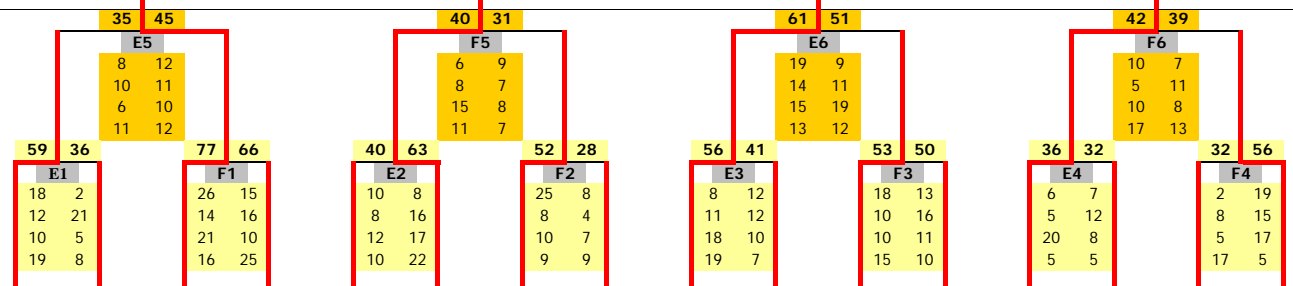

女子

関東大会出場
大間々

優勝・大間々

関東大会出場
館林三

7月31日

7月30日

7月29日