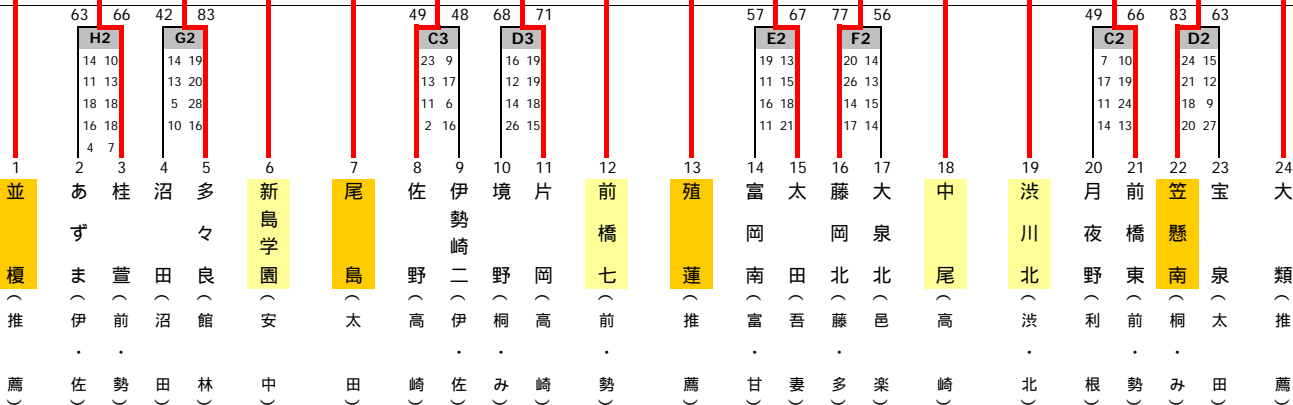

平成20年度 群馬県中学校総合体育大会バスケットボール大会 組み合わせ

男子

関東大会出場
並 榎

優勝・並榎

関東大会出場
笠懸南

7月31日

7月30日

7月29日

女子

関東大会出場
大間々

優勝・大間々

関東大会出場
館林三

7月31日

7月30日

7月29日