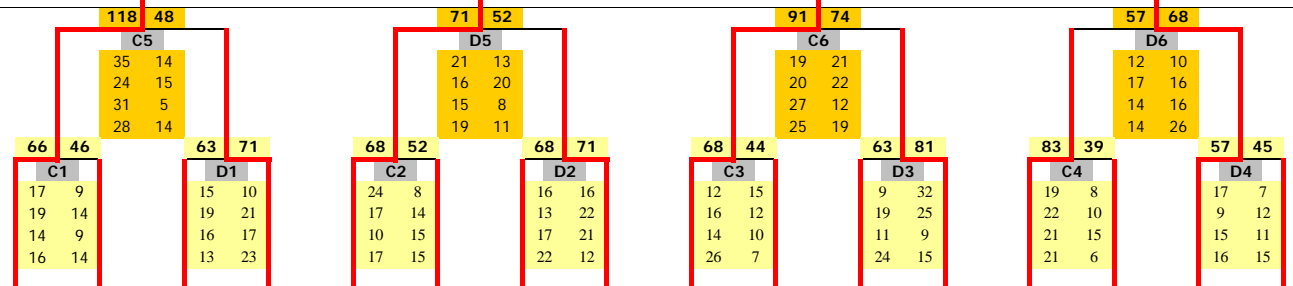

平成20年度 群馬県中学校総合体育大会バスケットボール大会 組み合わせ

男子

関東大会出場
並 榎

優勝・並榎

関東大会出場
笠懸南

7月31日

7月30日

7月29日

女子

関東大会出場
大間々

優勝・大間々

関東大会出場
館林三

7月31日

7月30日

7月29日