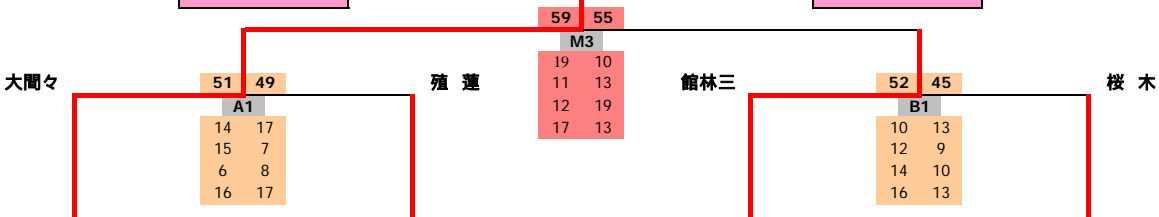

平成20年度 群馬県中学校総合体育大会バスケットボール大会 組み合わせ

男子

関東大会出場
並 榎

優勝・並榎

関東大会出場
笠懸南

7月31日

7月30日

7月29日

女子

関東大会出場
大間々

優勝・大間々

関東大会出場
館林三

7月31日

7月30日

7月29日